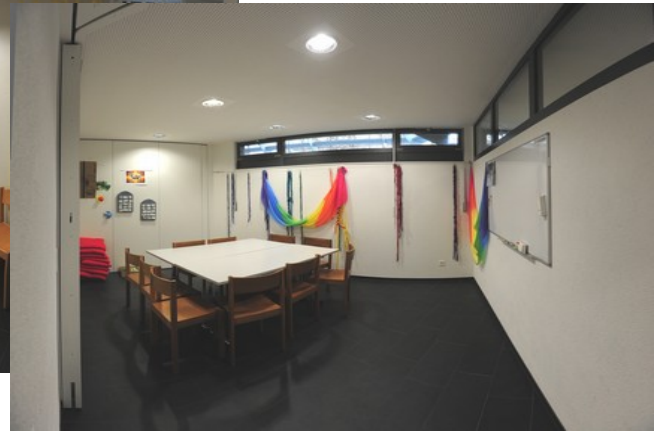

30 m²

Kleinere Räume

16 m²

18 m²

Felsensaal

121 m²

Zur Verpflegung
von 80 Personen

20 m²

Küche

Die idealen Räume für Ihre Tagung in Solothurn

Evangelisch-methodistische Kirche

Seminare, Hochzeiten, Weiterbildung,
Familienfeste etc. (rollstuhlgängig)
Wir haben Räume und Infrastruktur
für 20-140 Personen, günstig und auf
Ihre Bedürfnisse zugeschnitten.
Parkhäuser/Parking 50-250 m entfernt,
Bahnhof 400m